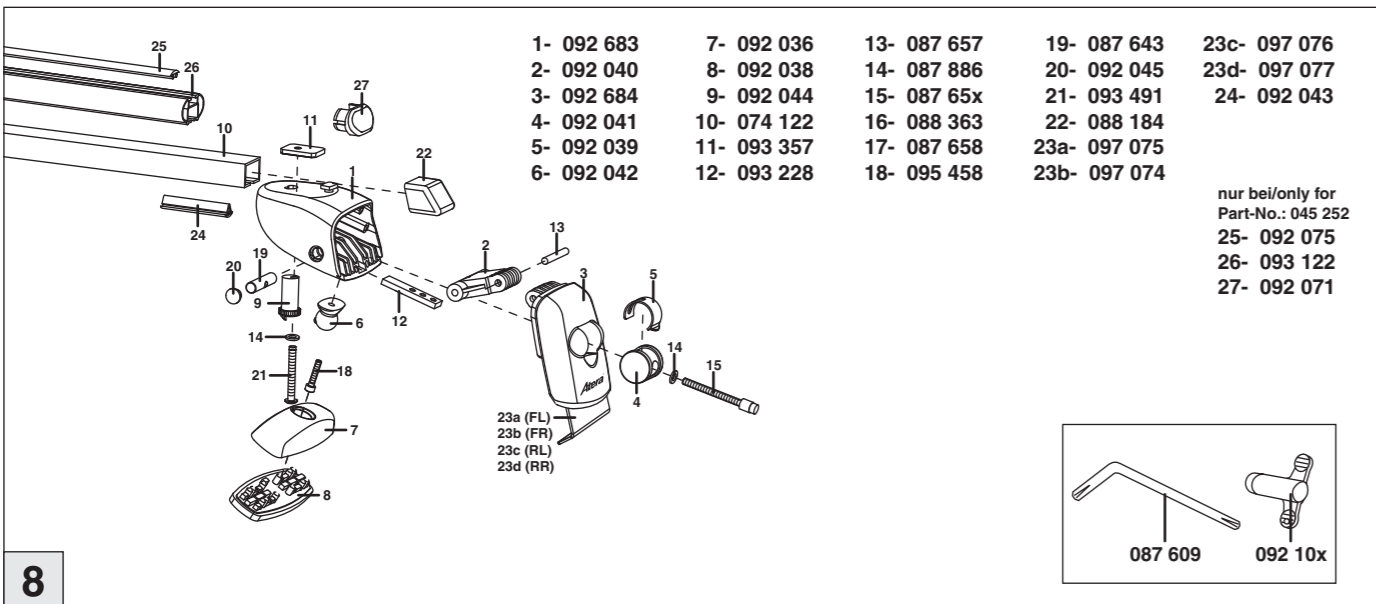

Atera SIGNO

Citroën
C4 11/2010-

6

nur bei / only for Part-No.: 045 252

7

8

Atera[®] SIGNO

Citroën
C4 11/2010-
Part-No. : 044 252
Part-No. : 045 252

Atera
MADE IN GERMANY

Atera GmbH
Im Herrach 1
D-88299 Leutkirch
Servicetelefon: 0180-50 000 89
(14 ct/Min. aus dem dt. Festnetz)
E-Mail: info@atera.de

Atera SIGNO

Citroën
C4 11/2010–

Atera SIGNO

Citroën
C4 11/2010–