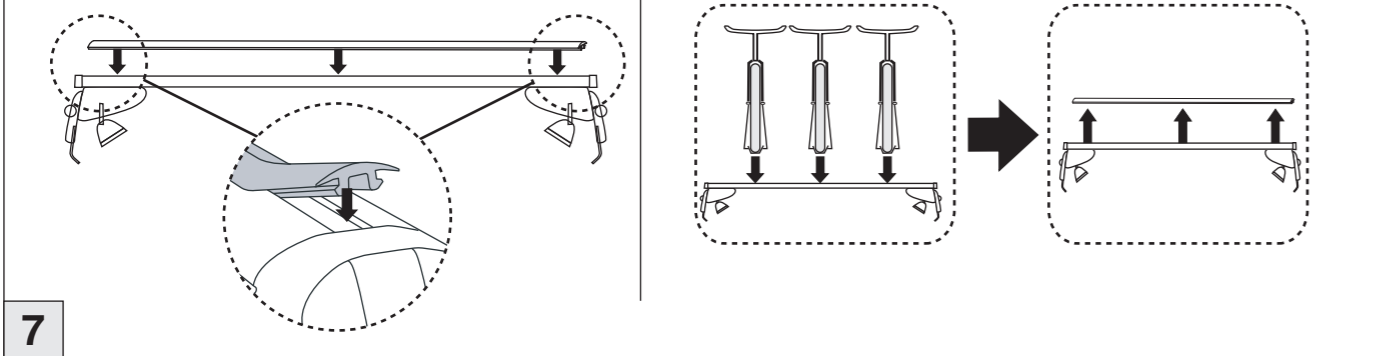

Atera SIGNO

Citroën
C4 11/2010-

6

nur bei / only for Part-No.: 045 252

7

8

Atera[®] SIGNO

Citroën
C4 11/2010-
Part-No. : 044 252
Part-No. : 045 252