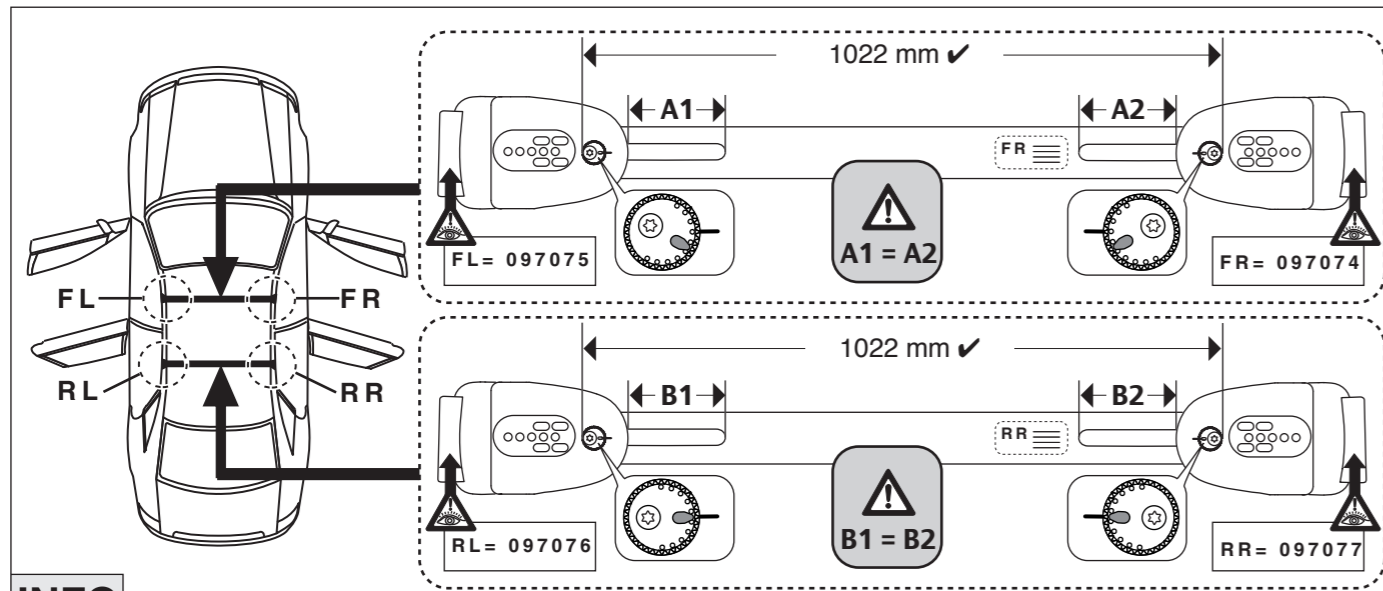

Atera SIGNO

Citroën
C4 11/2010-

6

nur bei / only for Part-No.: 045 252

7

8

Atera[®] SIGNO

Citroën
C4 11/2010-
Part-No. : 044 252
Part-No. : 045 252

Atera
MADE IN GERMANY

Atera GmbH
Im Herrach 1
D-88299 Leutkirch
Servicetelefon: 0180-50 000 89
(14 ct/Min. aus dem dt. Festnetz)
E-Mail: info@atera.de

Atera SIGNO

Citroën
C4 11/2010–

Atera SIGNO

Citroën
C4 11/2010–