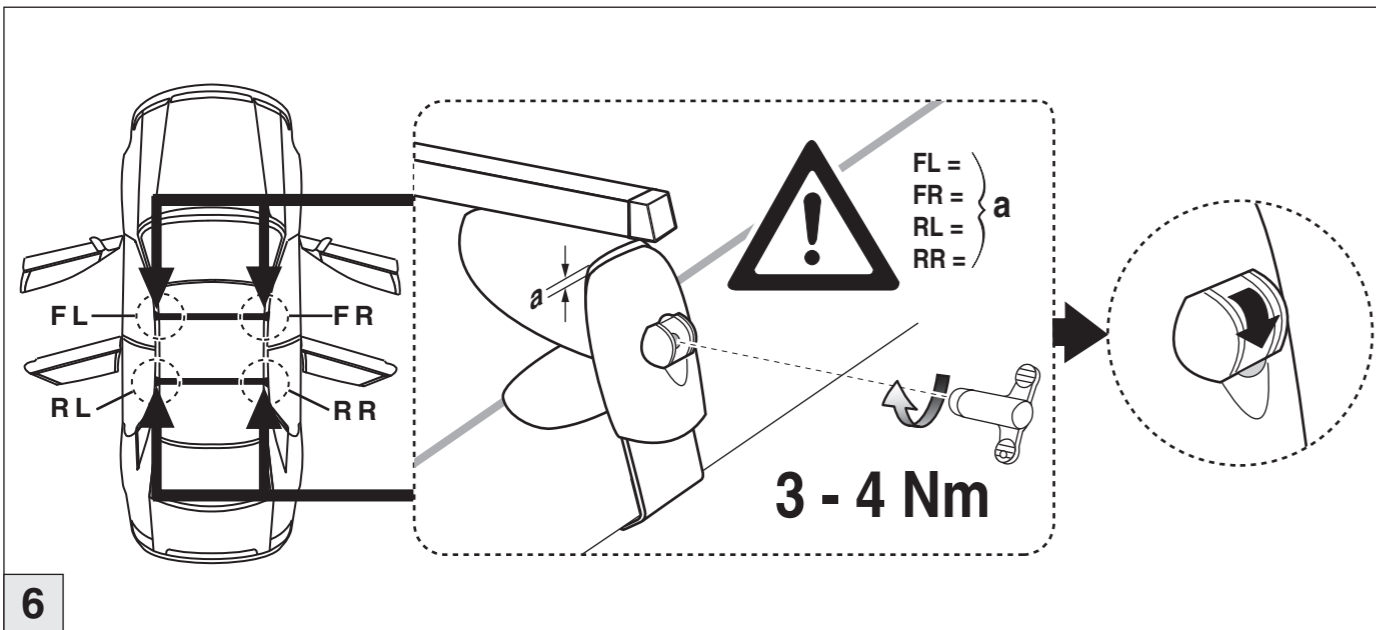

Atera SIGNO

Citroën
C4 11/2010-

6

nur bei / only for Part-No.: 045 252

7

8

Atera[®] SIGNO

Citroën
C4 11/2010-
Part-No. : 044 252
Part-No. : 045 252