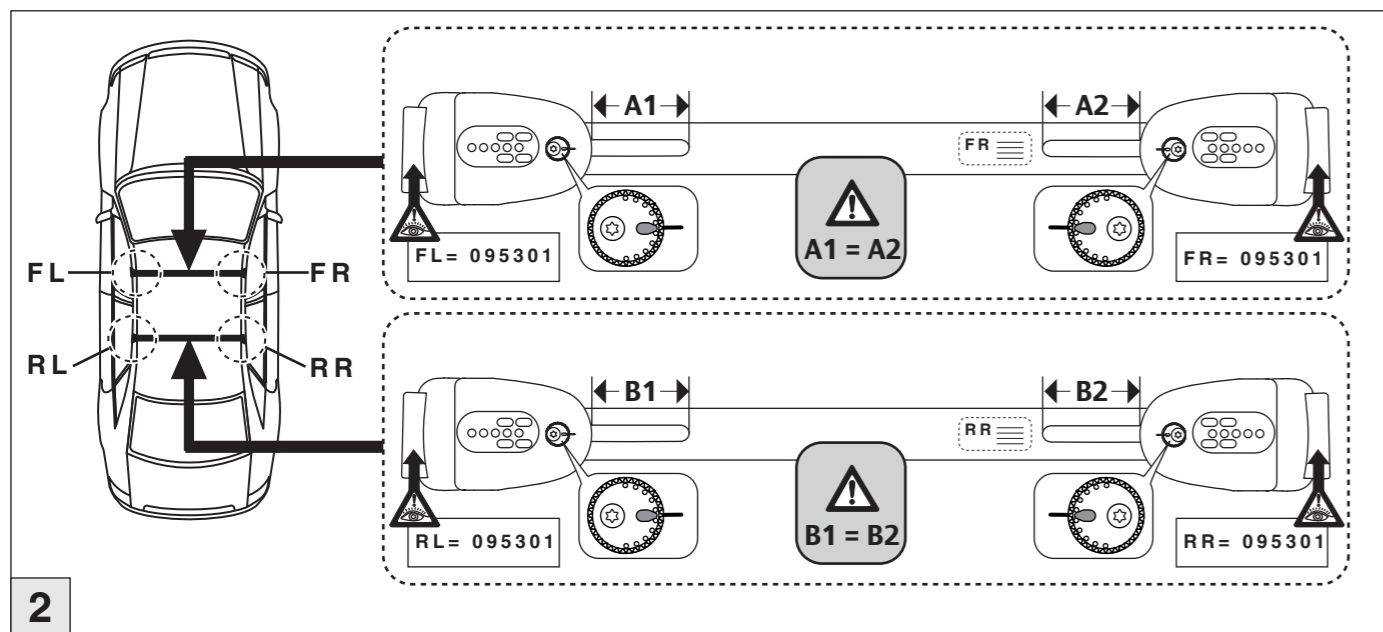

Atera SIGNO

Dacia
Lodgy 06/2012-