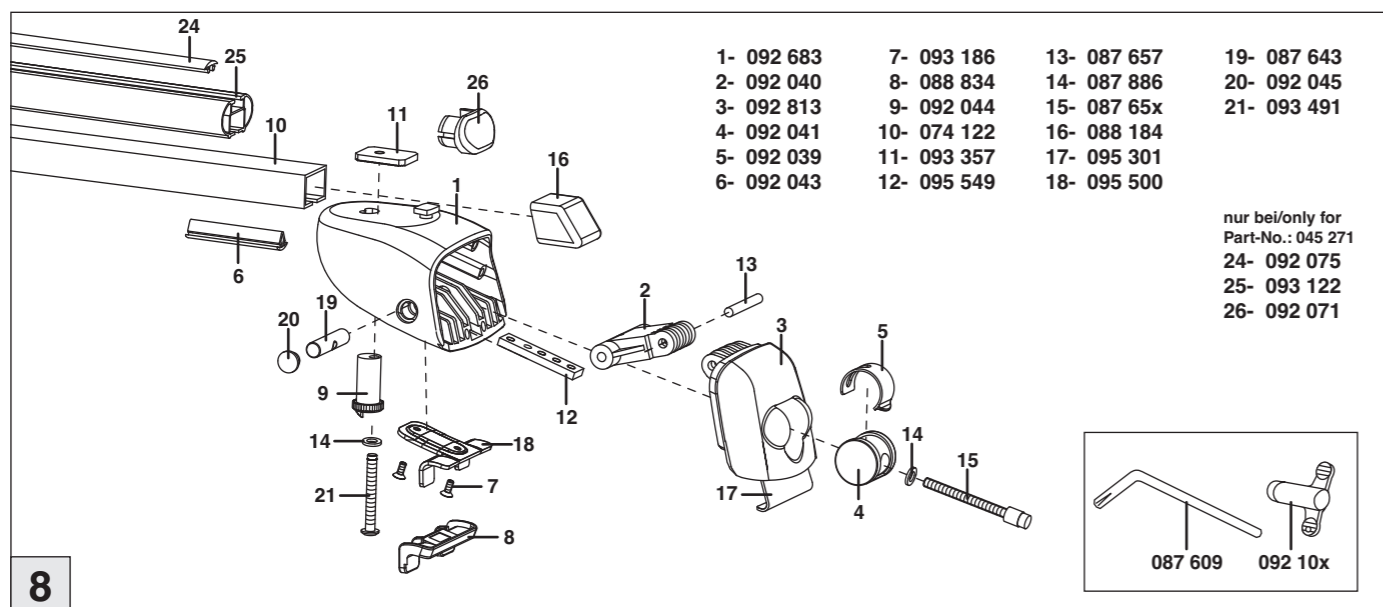

Atera SIGNO

Dacia
Lodgy 06/2012-

nur bei / only for Part-No.: 045 271

Atera SIGNO

Dacia
Lodgy 06/2012-

Part-No. : 044 271
Part-No. : 045 271

Atera
MADE IN GERMANY

Atera GmbH
Im Herrach 1
D-88299 Leutkirch
Servicetelefon: 0180-50 000 89
(14 ct/Min. aus dem dt. Festnetz)
E-Mail: info@atera.de