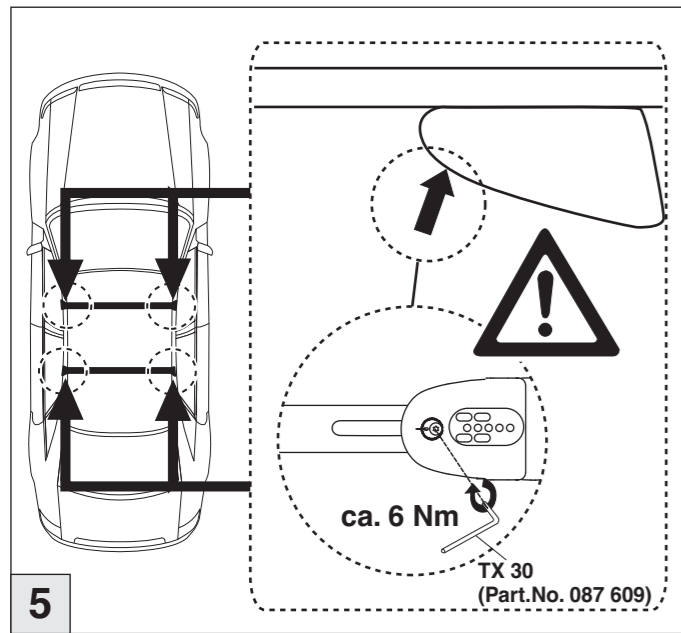

Atera SIGNO

Dacia
Lodgy 06/2012-

nur bei / only for Part-No.: 045 271

Atera SIGNO

Dacia
Lodgy 06/2012-

Part-No. : 044 271
Part-No. : 045 271

Atera
MADE IN GERMANY

Atera GmbH
Im Herrach 1
D-88299 Leutkirch
Servicetelefon: 0180-50 000 89
(14 ct/Min. aus dem dt. Festnetz)
E-Mail: info@atera.de