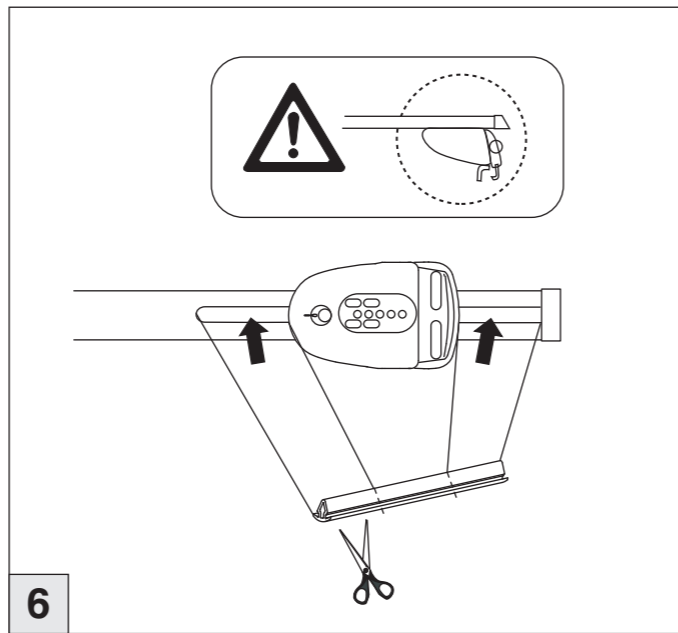

Atera SIGNO

Dacia
Lodgy 06/2012-

nur bei / only for Part-No.: 045 271

Atera SIGNO

Dacia
Lodgy 06/2012-

Part-No. : 044 271
Part-No. : 045 271

Atera
MADE IN GERMANY

Atera GmbH
Im Herrach 1
D-88299 Leutkirch
Servicetelefon: 0180-50 000 89
(14 ct/Min. aus dem dt. Festnetz)
E-Mail: info@atera.de