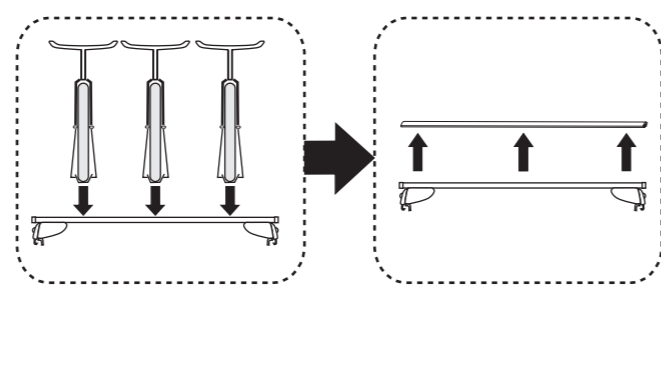

Atera SIGNO

Dacia
Lodgy 06/2012-

nur bei / only for Part-No.: 045 271

Atera SIGNO

Dacia
Lodgy 06/2012-

Part-No. : 044 271
Part-No. : 045 271

Atera
MADE IN GERMANY

Atera GmbH
Im Herrach 1
D-88299 Leutkirch
Servicetelefon: 0180-50 000 89
(14 ct/Min. aus dem dt. Festnetz)
E-Mail: info@atera.de