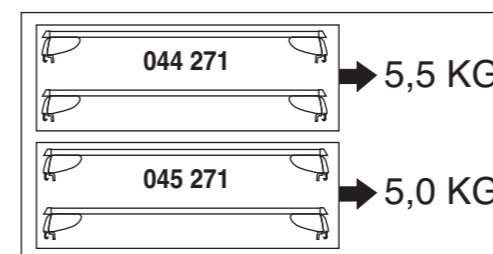

Atera SIGNO

Dacia
Lodgy 06/2012-

nur bei / only for Part-No.: 045 271

Atera SIGNO

Dacia
Lodgy 06/2012-

Part-No. : 044 271
Part-No. : 045 271

Atera
MADE IN GERMANY

Atera GmbH
Im Herrach 1
D-88299 Leutkirch
Servicetelefon: 0180-50 000 89
(14 ct/Min. aus dem dt. Festnetz)
E-Mail: info@atera.de