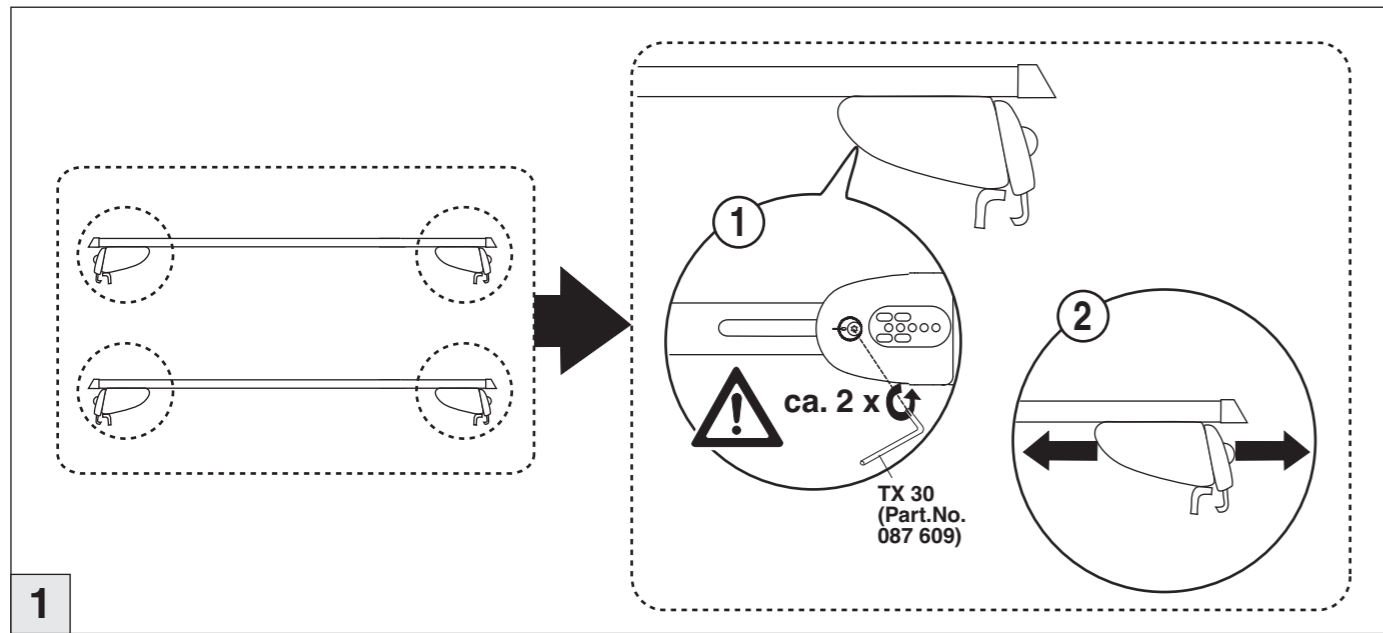

Atera SIGNO

Dacia
Lodgy 06/2012-