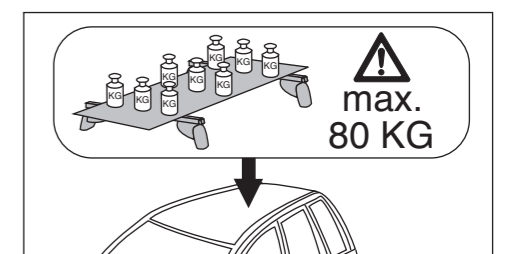

Atera SIGNO

Dacia
Lodgy 06/2012-

nur bei / only for Part-No.: 045 271

Atera SIGNO

Dacia
Lodgy 06/2012-

Part-No. : 044 271
Part-No. : 045 271

Atera
MADE IN GERMANY

Atera GmbH
Im Herrach 1
D-88299 Leutkirch
Servicetelefon: 0180-50 000 89
(14 ct/Min. aus dem dt. Festnetz)
E-Mail: info@atera.de