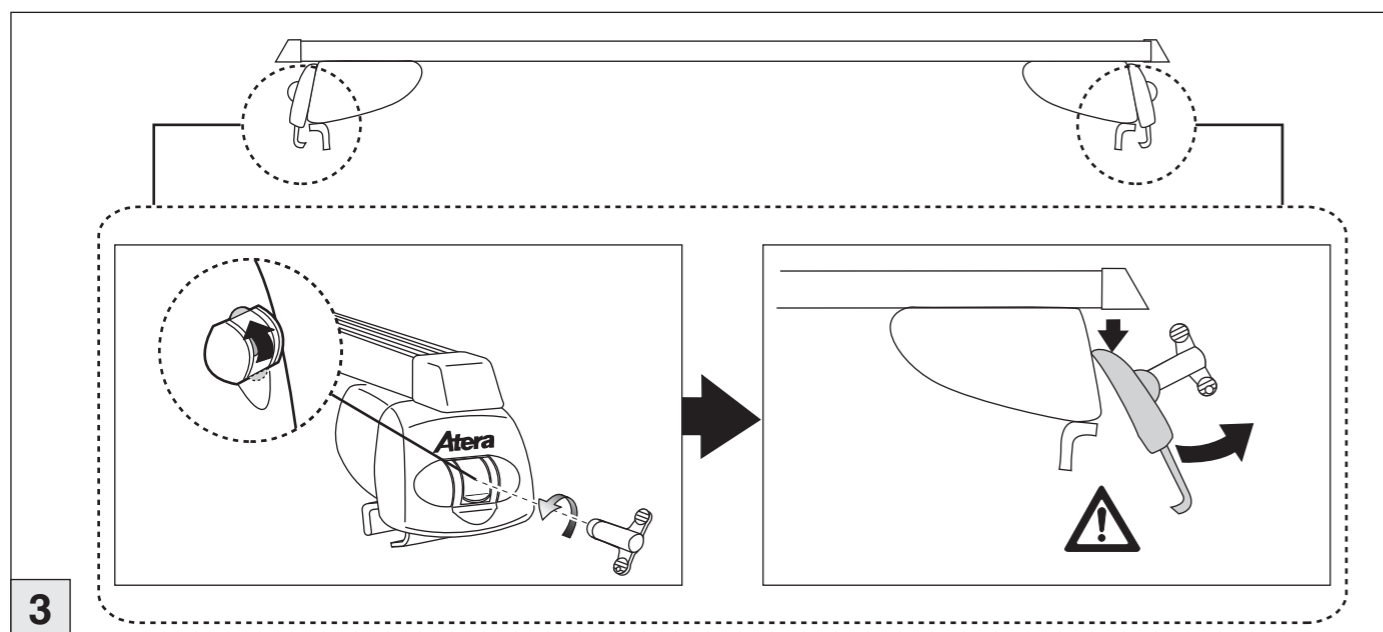

Atera SIGNO

Dacia
Lodgy 06/2012-