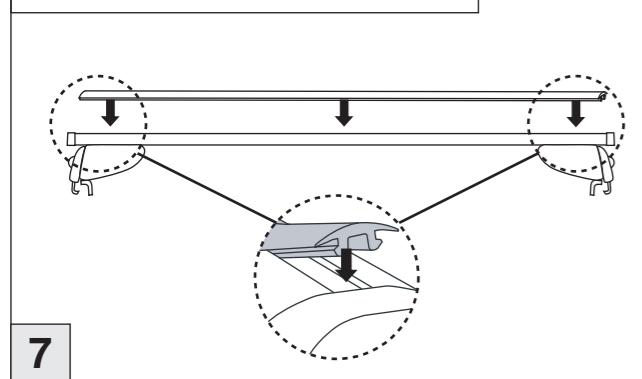

Atera SIGNO

Dacia
Lodgy 06/2012-

nur bei / only for Part-No.: 045 271

Atera SIGNO

Dacia
Lodgy 06/2012-

Part-No. : 044 271
Part-No. : 045 271

Atera
MADE IN GERMANY

Atera GmbH
Im Herrach 1
D-88299 Leutkirch
Servicetelefon: 0180-50 000 89
(14 ct/Min. aus dem dt. Festnetz)
E-Mail: info@atera.de